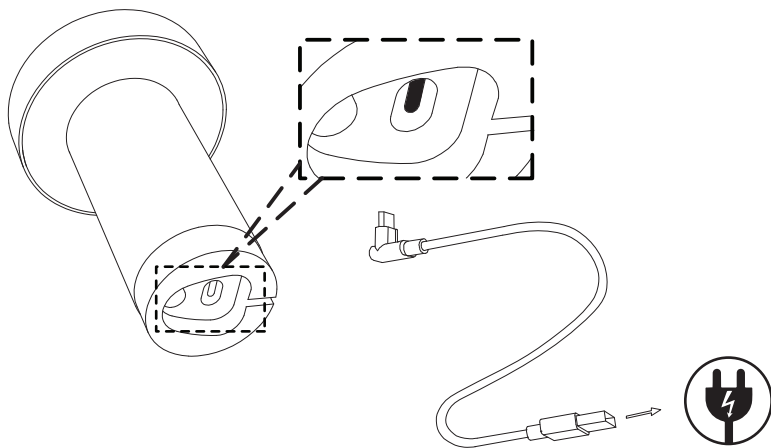

Assembly Instructions
 Monteringsvejledning
 Monteringsanvisningar
 Monteringsanvisning
 Montageanleitung
 Asennusohjeet
 Instructions de montage

Warning:
 Advarsel:
 Varning:
 Advarsel:
 Warnung:
 Varoitus:
 Avertissement :

Usage / Application:
 Anvendelse / applikation:
 Användning / Applikation:
 Bruk / anvendelse:
 Verwendung / Anwendung:
 Käyttö / sovellus:
 Utilisation / Application :

1

2

*GB LED Bulb Replacement - This product only works with official bulbs from Edgeform. Please get in touch with a retailer for replacement.
 *DK Udsifting af LED-pærer - Dette produkt fungerer kun med officielle pærer fra Edgeform. Kontakt venligst en forhandler for erstatning.
 *SE Ersättning av LED-lampor - Denna produkt fungerar endast med officiella glödlampor från Edgeform. Kontakta en återförsäljare för ersättnings.
 *NO Utskifting av LED-pærer - Dette produktet fungerer bare med offisielle pærer fra Edgeform. Ta kontakt med forhandler for erstatningspære.
 *DE LED-Glühbirnen-Ersatz - Dieses Produkt funktioniert nur mit offiziellen Birnen von Edgeform. Wenden Sie sich bitte an einen Fachhändler, um Ersatz zu erhalten.
 *FI LED-lamppujen vaihto - Tämä tuote toimii vain Edgeformin virallisten polttimoiden kanssa. Ota yhteyttä jälleenmyyjään vaihtoa varten.
 *FR Remplacement des ampoules LED - Ce produit ne fonctionne qu'avec les ampoules officielles de Edgeform. Veuillez contacter un revendeur pour un remplacement.